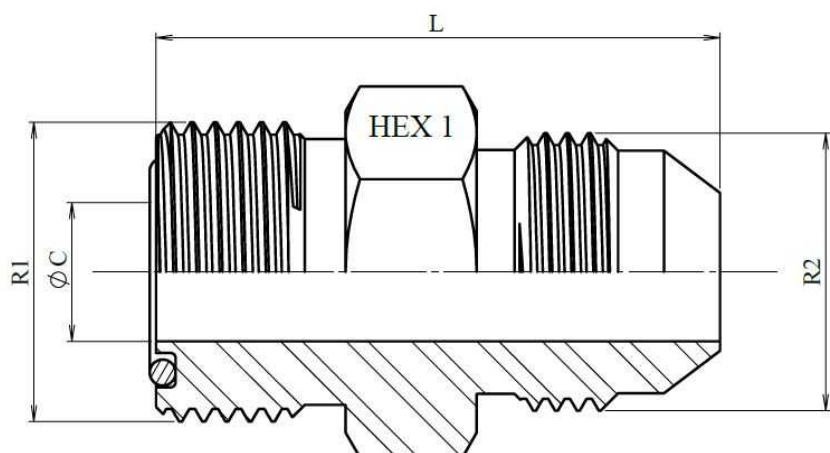

Adaptadores ORFS

Uniones rectas ORFS

Adaptador macho ORFS-macho JIC 37º

Acero Inoxidable AISI 316-L

Artículo	R1	R2	L	HEX 1	ØC
ZOR2040404	ORFS 9/16"-18h	JIC 7/16"	31	17	4,4
ZOR2040606	ORFS 11/16"-16h	JIC 9/16"	34,5	19	6,5
ZOR2040808	ORFS 13/16"-16h	JIC 3/4"	38,7	22	9,5
ZOR2041010	ORFS 1"-14h	JIC 7/8"	42,8	27	12,3
ZOR2041212	ORFS 1"3/16-12h	JIC 1"1/16	51,9	32	15,5
ZOR2041616	ORFS 1"7/16-12h	JIC 1"5/16	50,6	41	20,5
ZOR2042020	ORFS 1"11/16"-12h	JIC 1"5/8	58	46	26
ZOR2042424	ORFS 2"-12h	JIC 1"7/8	62	55	32