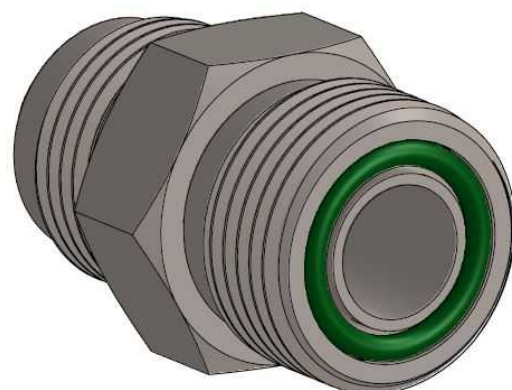

Adaptadores ORFS

Uniones rectas ORFS

Adaptador macho ORFS-macho JIC 37º

Acero Inoxidable AISI 316-L

Artículo	R1	R2	L	HEX 1	ØC
ZOR2040404	ORFS 9/16"-18h	JIC 7/16"	31	17	4,4
ZOR2040606	ORFS 11/16"-16h	JIC 9/16"	34,5	19	6,5
ZOR2040808	ORFS 13/16"-16h	JIC 3/4"	38,7	22	9,5
ZOR2041010	ORFS 1"-14h	JIC 7/8"	42,8	27	12,3
ZOR2041212	ORFS 1"3/16-12h	JIC 1"1/16	51,9	32	15,5
ZOR2041616	ORFS 1"7/16-12h	JIC 1"5/16	50,6	41	20,5
ZOR2042020	ORFS 1"11/16"-12h	JIC 1"5/8	58	46	26
ZOR2042424	ORFS 2"-12h	JIC 1"7/8	62	55	32